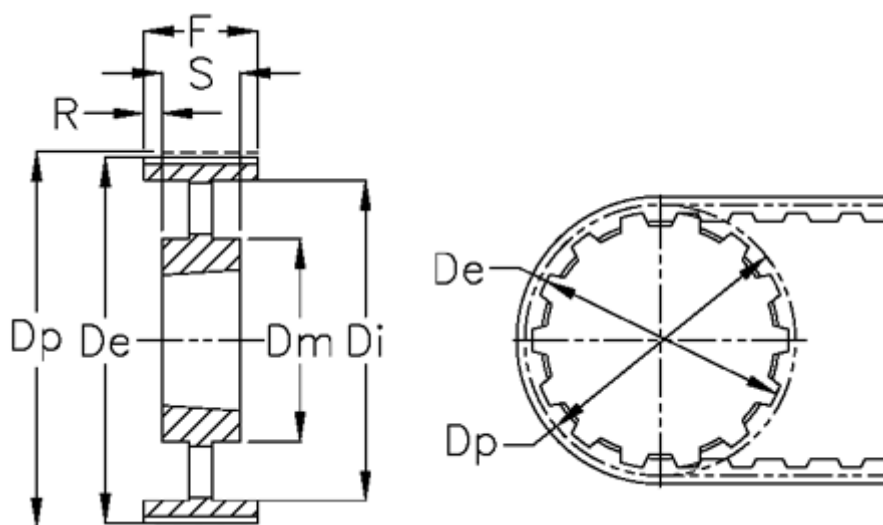

Varenummer: 604135120200  
Beskrivelse: Tandremskive for taperbøsning  
120 H 200 TL 2517

## Mål

Bredde	= H 200	Max boring	= 60
De	= 483.73	R	= 7.5
Deling (tomme)	= 1/2	S	= 45
Di	= 462	Tandantal	= 120
Dm	= 119	Vægt	= 13.4
Dp	= 485.1		
F	= 60		
For taperbøsning	= 2517		